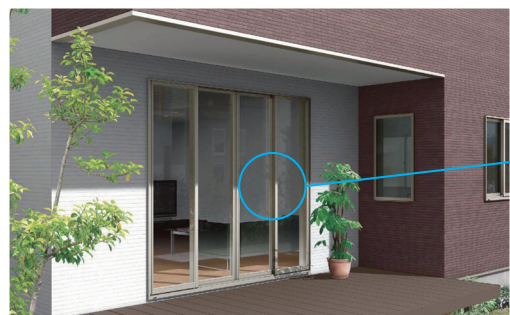

出入り口はサッシに大型手摺を設けることにより、スムーズな開閉が可能になります。

大型引手
指先ではなく手を使って操作するため、お年寄りやお子様、車椅子の方にも使いやすいハンドルです。

サポートハンドル
テコの原理で窓の開け閉めをサポート。開閉に必要な力を約半分軽減しました。

室内手摺

Before
途切れのある手摺は、持ち替える必要があって不安…「手を伸ばした先に手摺がないかも」と思うと、階段などは特に不安です。

大変だなあ

After
手摺があることで、座ったり立ったりが見違えるほどラクに。玄関やトイレで立ち座りする際の姿勢の保持など、動作を補助してくれるのが手摺。身体のバランスを崩しやすい場所に設置することで、住まいの安全性が高まります。

これなら大丈夫!

玄関

トイレ

開き戸を引戸に交換

既存の壁を改修することなく、開き戸を引戸に変更することが可能です。日常の不自由さをなくし安全な生活導線が確保できます。

階段手摺

ボトルに合わせて内引き出しの高さを調節できます。

スイスイ流れるシンク

すべり台シンク

コーナーへ寄せた排水口へ水がスイスイ流れるシンク。野菜などの生ごみが、すべり台をすべるようにスムーズに排水口へ流れていきます。

汚れや擦り傷も磨いて落とせます。

座るとブレーキが解除され楽に移動ができます。

座ったまま移動もできるキャスター付。

調節可能