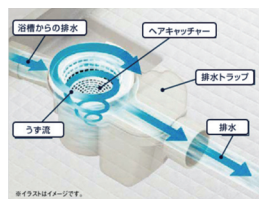

ボトルに合わせて内引き出しの高さを調節できます。

スイスイ流れるシンク

すべり台シンク

コーナーへ寄せた排水口へ水がスイスイ流れるシンク。野菜などの生ごみが、すべり台をすべるようにスムーズに排水口へ流れていきます。

汚れや擦り傷も磨いて落とせます。

座るとブレーキが解除され楽に移動ができます。

座ったまま移動もできるキャスター付。

調節可能

座面高さ
47~63cm
※ブレーキ付で立ち座りも安心。

浴室 ユニバーサルデザイン仕様。ヒートショックを和らげる暖房機付きです。

洗い場と浴槽の段差も安心

洗い場と浴槽のふちの段差は30センチ近くあります。浴槽をまたぐのは手摺があると安心です。

くるりんぽい排水溝

お湯を抜くだけで、ゴミ捨てカンタン、お掃除カンタンな排水溝です。

換気暖房設備

100V換気乾燥暖房機

24 常時換気機能付

水はけがよく冷たさを感じにくい床

ドアの段差を低くして、出入りをもっと楽に

あなたの近くの ほほえみライフ

詳しくは下記各営業所にお問合せください。

小手指営業所

☎ 0120-500-160

埼玉県所沢市小手指3-17 小手指ハイタウン棟1階
西武ショッピングプラザ
営業時間/10:00~18:00 (火・水曜日定休)