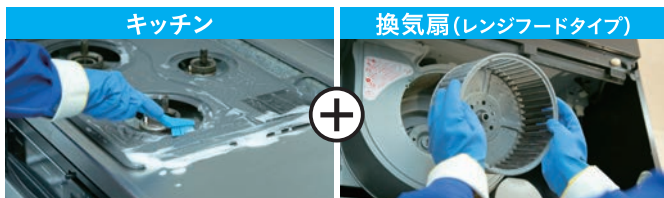

## 水まわり2点パック(キッチン+換気扇)

【キッチン】ガス台またはIH/五徳/グリル(扉・焼網・皿のみ)/戸棚表面/天袋/キッチン付属照明/シンク/蛇口/窓(室内側のみ)/キッチン壁面(壁紙を含まず)  
【換気扇(レンジフードタイプ)】外装カバー/本体内部/ファン/フィルター/ファンハウジング

通常優待価格※1

式 29,700円 (税込)

キャンペーン価格

式 28,000円 (税込)

※1:キャンペーン期間外に上記の組み合わせでお申込みされた場合に適用される優待価格です。