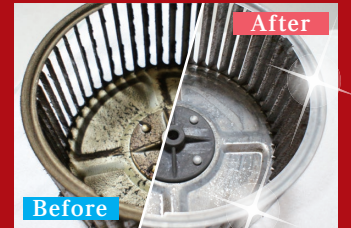

## 早めの大掃除で年末は、ゆっくり、キレイに、快適に！

浴室  
クリーニング 一式 **14,850**円 (税込)

換気扇  
クリーニング 一式 **14,850**円 (税込)

**注意点** ※表示価格は2020年10月1日現在の価格となります。※記載内容は予告なく変更となる場合がございます。※サービス内容によっては追加料金が発生する場合がございます。※汚れとサービス範囲に応じて別途お見積りをさせて頂く場合がございます。※サービス内容と価格は予告なく変更する場合がございます。※電気・水道・ガス・洗浄スペースを無償でお借りします。※年式・機種・設置状況などによって対応できない場合がございます。※汚れの状況により、完全に除去できない場合がございます。※対象外のエリアもございます。